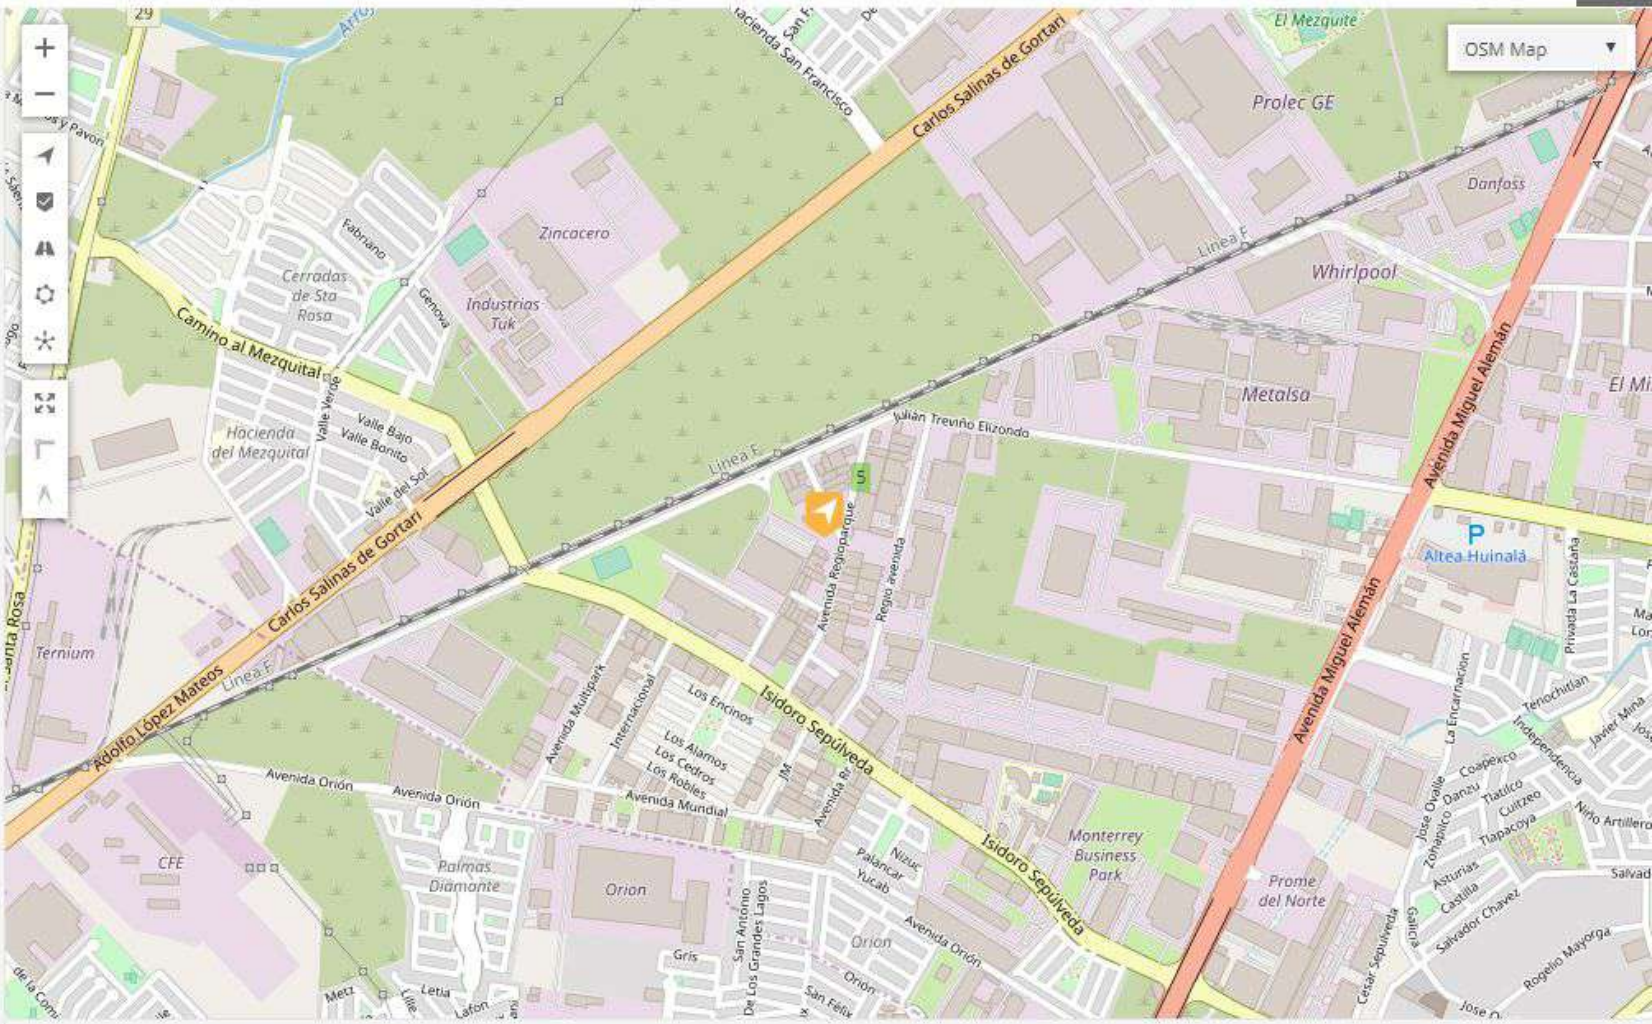

Buscar

Objeto	kph
Sin grupo (6)	
ENRIQUE	
GUILERMO	
HILAR Chelvi	
FABIAN 2014 JULIO	
FABIAN 2015 GUILERMO	
FABIAN 2015 RICARDO	

Datos	Valor
# de Telefono SIM	812355252
Altitud	461 m
Angulo	0 °
Estado	Detenido 1 h 5 min 38 s
Odometro	725 km
Posicion	25.747563 °, -100.216905 °
Tiempo (posicion)	2019-07-12 09:10:06

Informacion general

Objeto: ENRIQUE
Periodo: 2019-07-11 00:00:00 - 2019-07-12 00:00:00

Inicio de la Ruta:	2019-07-11 00:51:45
Fin de la Ruta:	2019-07-11 23:58:59
Longitud de la ruta:	25.92 km
Duración en movimiento:	56 min 21 s
Duración de la parada:	22 h 10 min 53 s
Detener la cuenta:	8
Velocidad maxima:	71 kph
Velocidad promedio:	7 kph
Conteo de exceso de velocidad:	0
Consumo de combustible:	0 litros
Costo de combustible:	0 MXN
Motor Trabajando:	0 s
Motor Inactivo:	0 s
Odometro:	725 km
Horas del motor:	0 s
Conductor:	n/a
Transportado en:	n/a

Movimientos y Paradas

Objeto: ENRIQUE

Periodo: 2019-07-12 00:00:00 - 2019-07-13 00:00:00

Estado	Inicio	Fin	Duracion	Detener Posición			Consumo de combustible	Costo de combustible	Motor Inactivo
				Longitud	Velocidad maxima	Velocidad promedio			
Detenido	2019-07-12 00:03:02	2019-07-12 07:44:08	7 h 41 min 6 s		25.725523 °, -100.152258 ° - Millet, Guadalupe, 66644, MX				0 s
En Movimiento	2019-07-12 07:44:08	2019-07-12 07:48:11	4 min 3 s	3.30 km	38 kph	0 kph	0.00 litros	0.00 MXN	
Detenido	2019-07-12 07:48:11	2019-07-12 07:52:13	4 min 2 s		25.744490 °, -100.176781 ° - Avenida del Teléfono, Guadalupe, 66645, MX				0 s
En Movimiento	2019-07-12 07:52:13	2019-07-12 08:03:01	10 min 48 s	6.63 km	35 kph	18 kph	0.00 litros	0.00 MXN	
Detenido	2019-07-12 08:03:01	2019-07-12 10:02:41	1 h 59 min 40 s		25.747588 °, -100.216890 ° - Avenida Regioparque, Guadalupe, 66475, MX				0 s