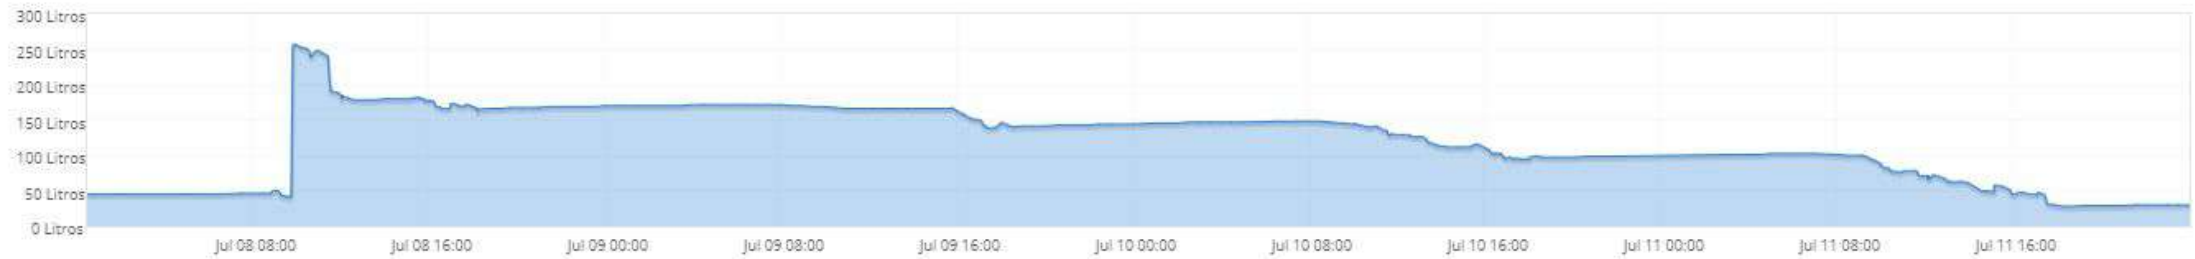

Motor Trabajando: 0 s

Motor Inactivo: 0 s

Grafica de nivel de combustible

Objeto: CNM-086

Periodo: 2019-07-08 00:00:00 - 2019-07-12 00:00:00

Sensor: Tanques Total

< > + -

Descargas de combustible

Objeto: CNM-086

Periodo: 2019-07-08 00:00:00 - 2019-07-12 00:00:00

Hora	Posicion	Antes	Después	Robado	Sensor	Conductor
2019-07-08 11:29:44	25.573368 °, -100.961978 ° - Carretera Monclova-Saltillo, MX	240.88 Litros	211.41 Litros	29.47 Litros	Tanques Total	n/a
2019-07-08 11:33:44	25.571865 °, -100.958481 ° - Carretera Monclova-Saltillo, MX	211.41 Litros	190.79 Litros	20.62 Litros	Tanques Total	n/a